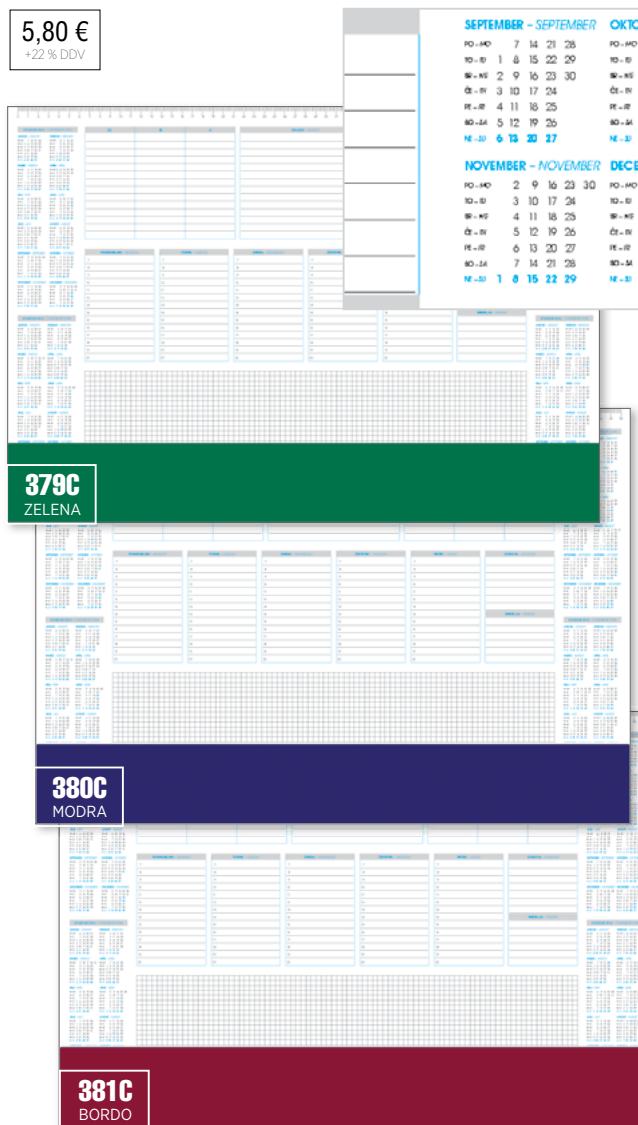

NAMIZNI KOLEDAR IVO

Namizni tedenski koledar s PVC steno
Velikost 29,5 x 11 cm

5,80 €

+22 % DDV

353A

BORDO

354A

BELA

NAMIZNI TEDENSKI KOLEDAR

Namizni tedenski koledar s pleksi steno iz bele in prosojne
brizgane plastike, Velikost vložka 10 x 14 cm

5,20 €

+22 % DDV

366A
PROS. MOD.

367A
PROSOJNA

368A
BELA

NAMIZNI KOLEDAR PIRAMIDA

Namizni tedenski koledar s PVC steno v obliki piramide.
Velikost 10 x 11 cm

3,08 €

+22 % DDV

371C
BORDO

372C
MODRA

373C
BELA

374C
ZELENA

376B**14,90 €**
+22% DDV**ENOLISTNI STENSKI PLANER**Stenski planer, velikost 98 x 68 cm
10 kosov v kartonskem tulcu**377B****12,90 €**
+22% DDV**ENOLISTNI STENSKI PLANER**Stenski planer, velikost 68 x 48 cm
10 kosov v kartonskem tulcu**378A****4,90 €**
+22% DDV**VOŠČILNICE AKVARELI**Komplet 12-ih voščilnic s kuvertami, avtor Edi Sever
Velikost zaprte voščilnice 21 x 10 cm
Voščilo je izpisano v petih jezikih**PODLOŽNE MAPE**Podložna mapa v ovoju po 10 kosov.
Velikost 60 x 40 cm
PVC pasica za dotisk 60 x 5 cm**5,80 €**
+22% DDV**379C**

ZELENA

380C

MODRA

381C
BORDO**382C****5,38 €**
+22% DDV**NAMIZNA KOCKA »PALETA«**Namizna kocka na leseni paleti
Velikost 12 x 8 x 6 cm